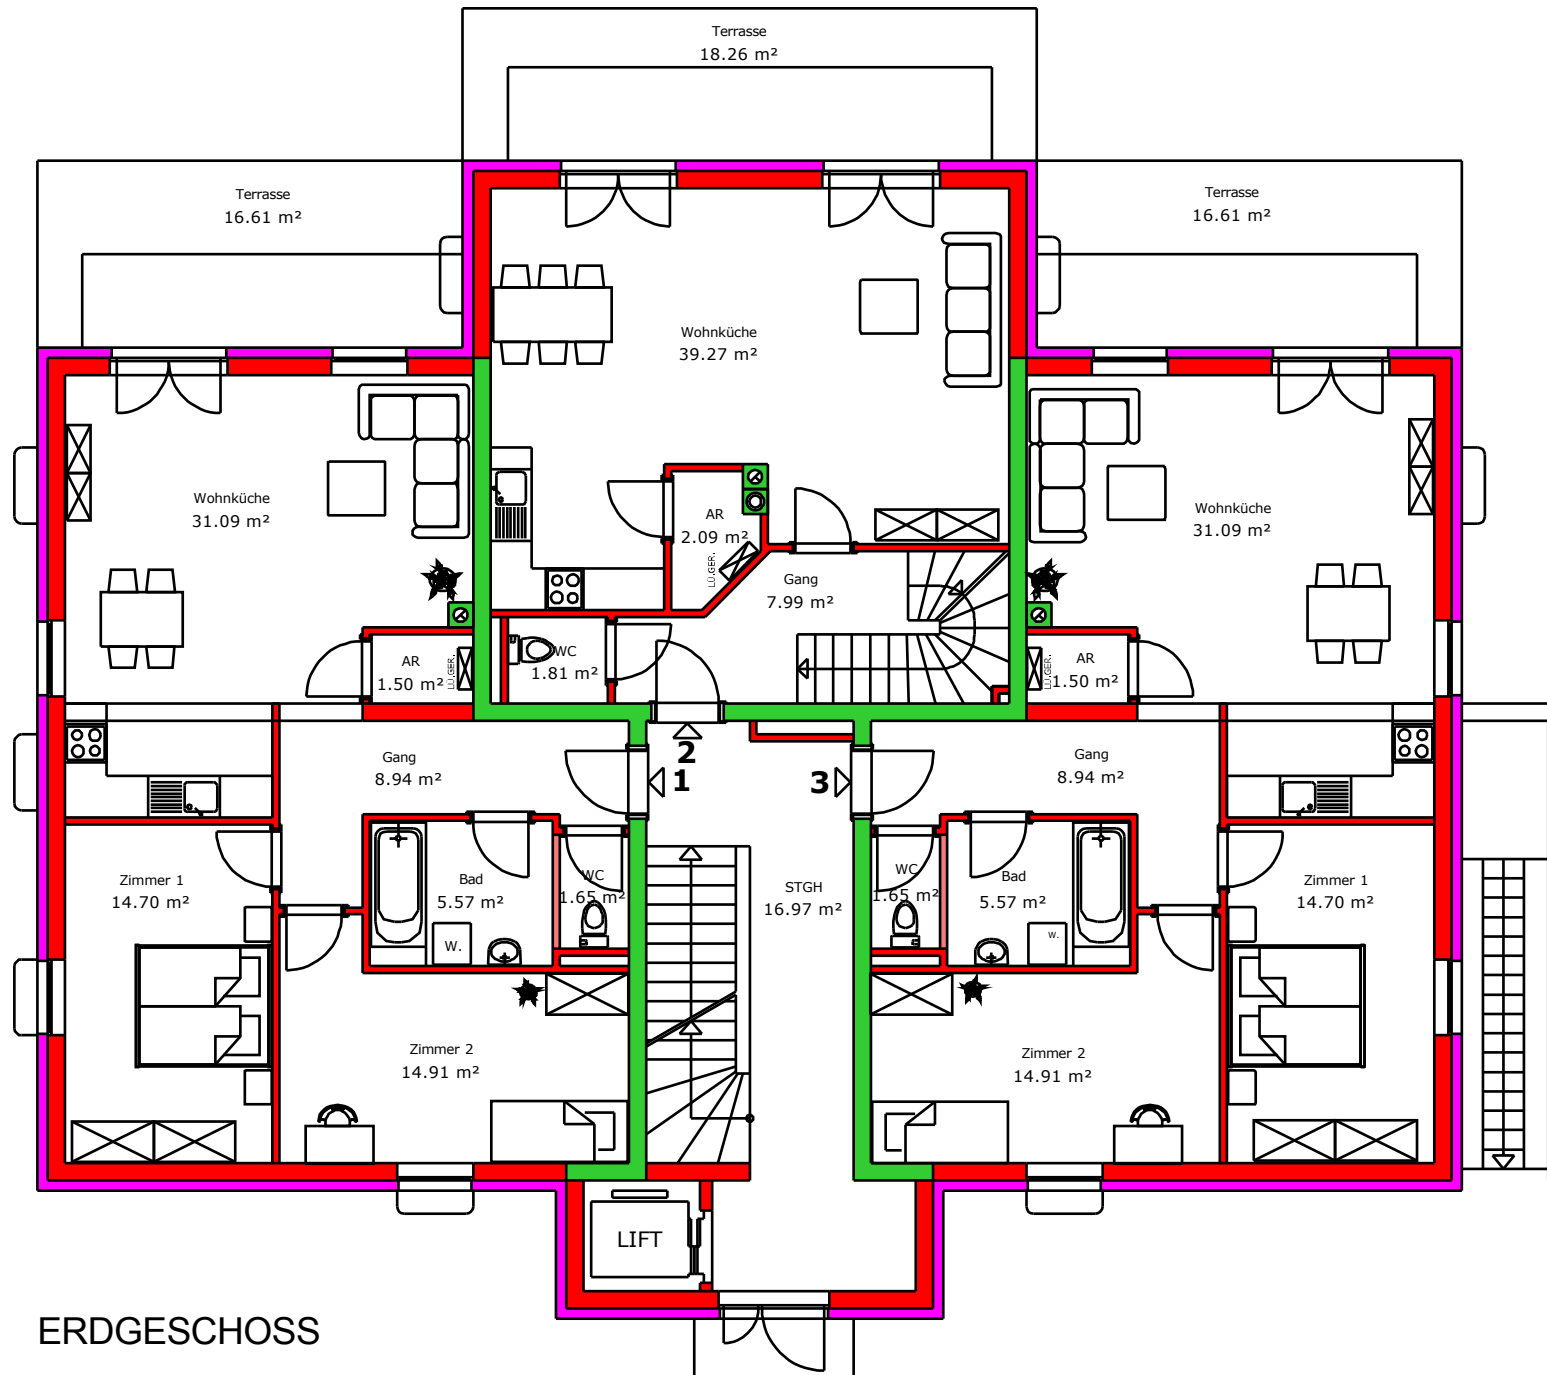

KELLERGESCHOSS

Wohnung 1  
78,36 m<sup>2</sup>

Wohnung 2 (EG+OG)  
100,50 m<sup>2</sup>

Wohnung 3  
78,36 m<sup>2</sup>

ERDGESCHOSS

Wohnung 4  
78,23 m<sup>2</sup>

Wohnung 2 (EG+OG)  
100,50 m<sup>2</sup>

Wohnung 5  
78,23 m<sup>2</sup>

OBERGESCHOSS

Wohnung 6  
**75,59 m<sup>2</sup>**

Wohnung 7  
**53,24 m<sup>2</sup>**

Wohnung 8  
**75,59 m<sup>2</sup>**

DACHGESCHOSS