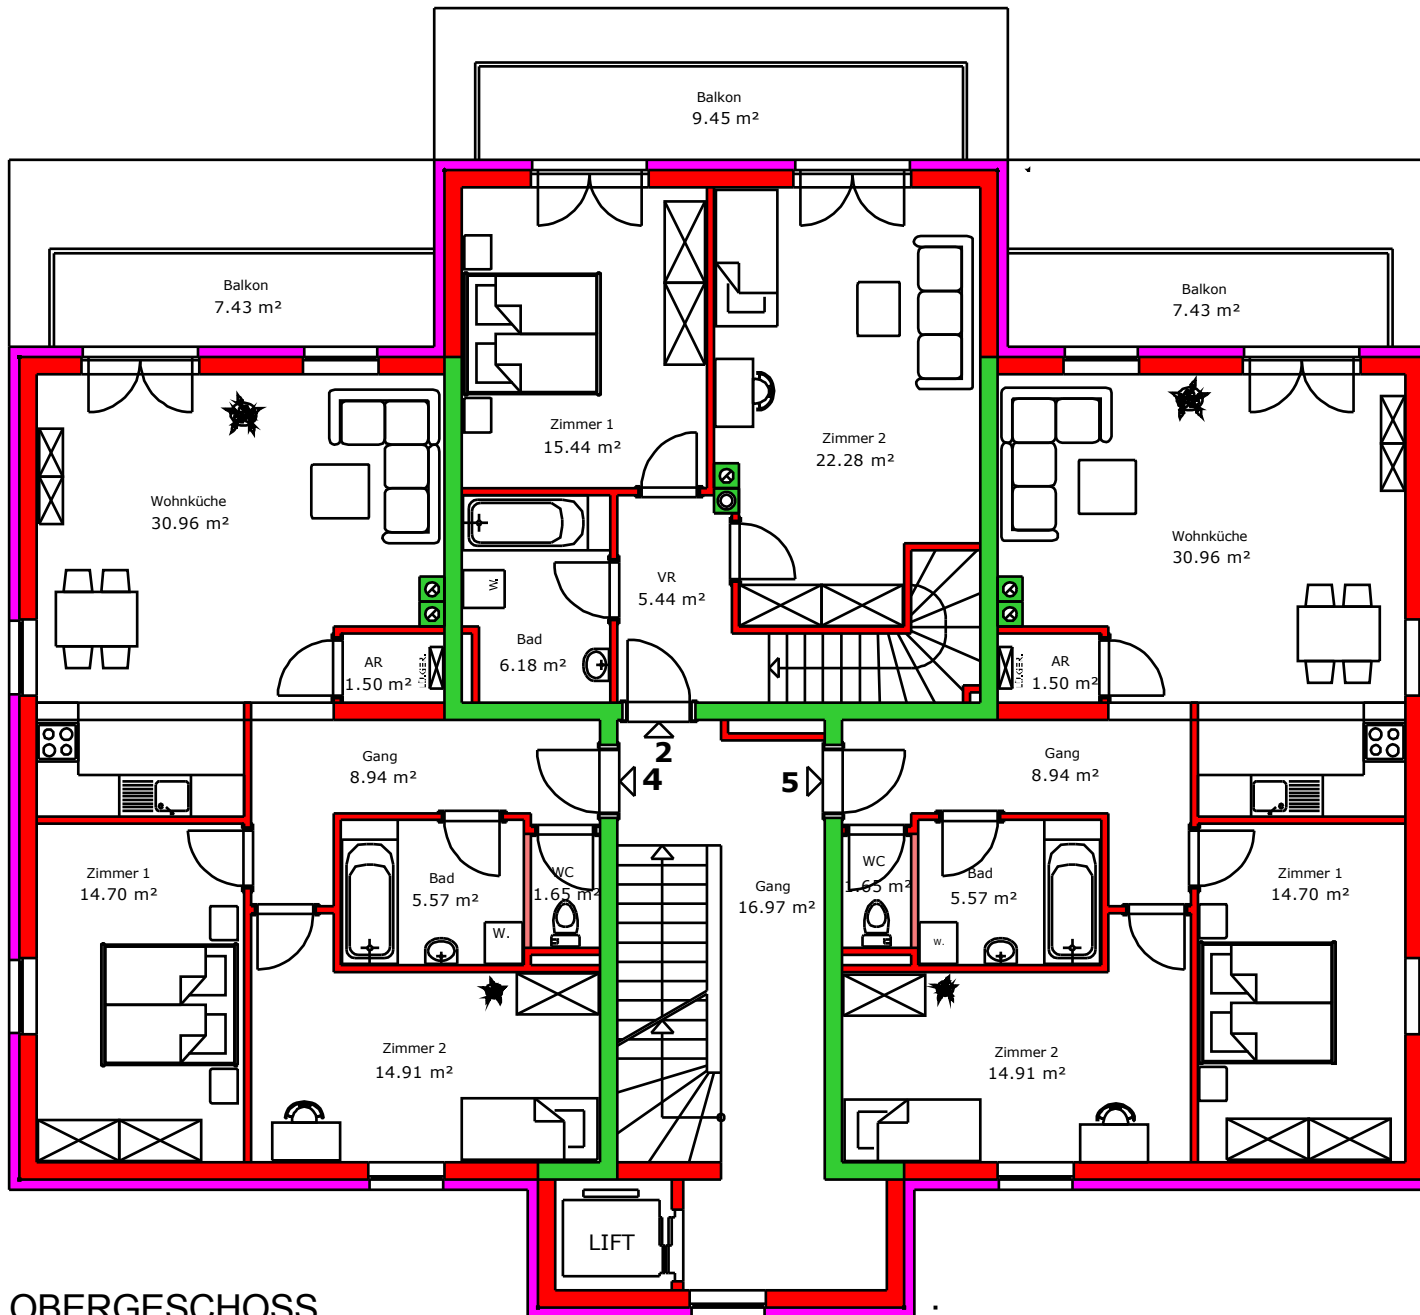

KELLERGESCHOSS

Wohnung 1  
78,36 m<sup>2</sup>

Wohnung 2 (EG+OG)  
100,50 m<sup>2</sup>

Wohnung 3  
78,36 m<sup>2</sup>

ERDGESCHOSS

Wohnung 4  
78,23 m<sup>2</sup>

Wohnung 2 (EG+OG)  
100,50 m<sup>2</sup>

Wohnung 5  
78,23 m<sup>2</sup>

OBERGESCHOSS

Wohnung 6  
**75,59 m<sup>2</sup>**

Wohnung 7  
**53,24 m<sup>2</sup>**

Wohnung 8  
**75,59 m<sup>2</sup>**

DACHGESCHOSS